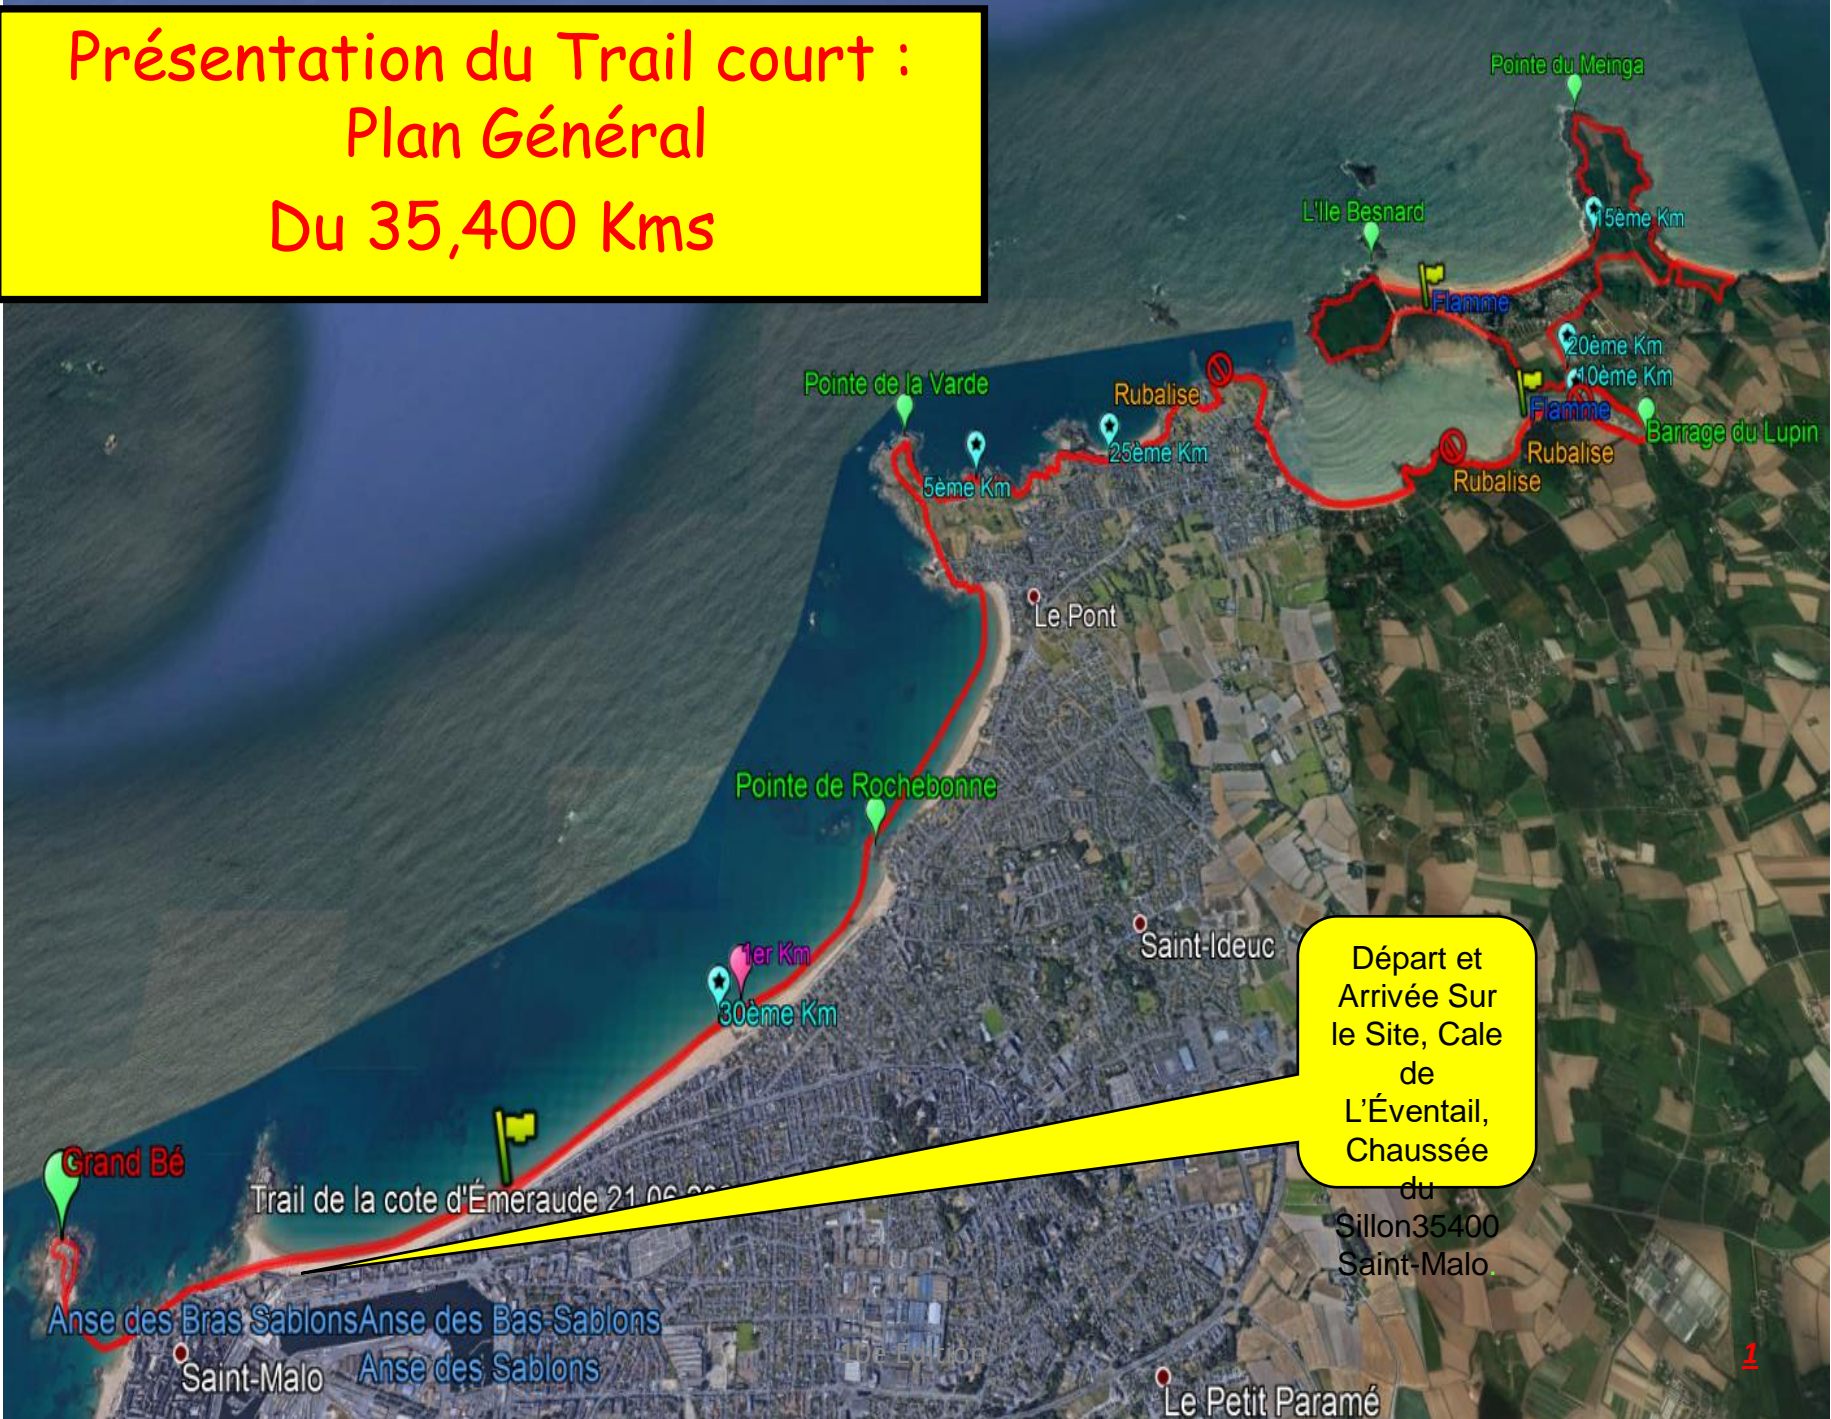

Présentation du Trail court : Plan Général Du 35,400 Kms

Départ et
Arrivée Sur
le Site, Cale
de
L'Éventail,
Chaussée
du
Sillon
35400
Saint-Malo.

Trail de la cote d'Émeraude 21.06.2022

1ère Edition