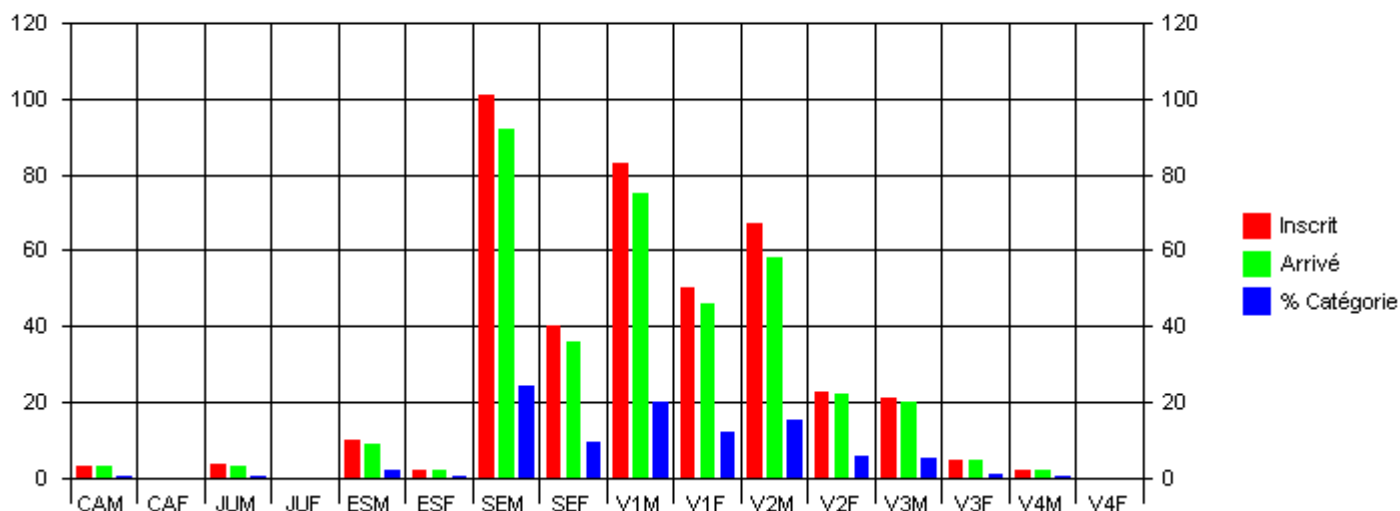

## **Statistiques**

**Course réalisée avec le logiciel**

© ROADWIN 1992-2010  
Version : V11.2.12

(01).60.68.14.15  
<http://pagesperso-orange.fr/jpbeaudeq>

Analyse des catégories :

Analyse par Clubs	Club	Nbre	%
- Principaux Clubs	INDIVIDUEL	166	44
	RANCE JOGGING	15	04
	S/L AS J.CARTIER ST MALO	13	03
	SAINT MALO SPORTS LOISIR	13	03
	COURIR A DOL	10	03
	DINARD JOGGING	10	03
	A CHACUN SON RYTHME	9	02
	COURIR EN BAIE PONTORSON	9	02
	LE LIEVRE ET LA TORTUE	9	02
	DEFOULES DE ST JOUAN	8	02
	ECLUSE ST MARTIN RENNES	7	02
	- Origine/Département	Inconnue	200
		35	35
		22	05
		50	02
		99	02